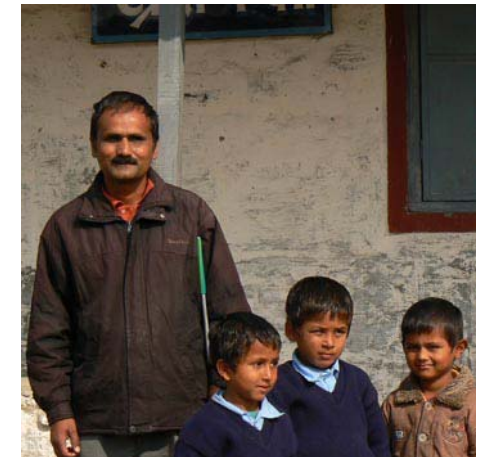

Uitvoering:

Start najaar 2008. Op de website vindt u meer uitgebreide info.

Het klaslokaal voor de 10 blinde leerlingen. Het veel te kleine huidige hostel bevindt zich nu ver buiten het schoolterrein.