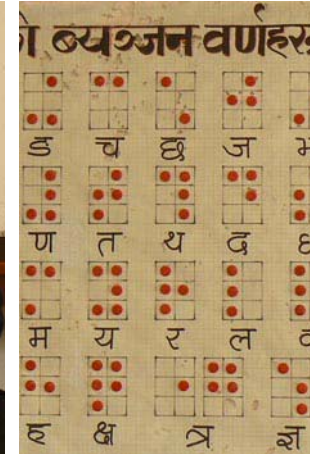

Smart Shelter Foundation zet zich in voor verbetering van de levensomstandigheden van de allerarmsten op het gebied van huisvesting, sanitaire voorzieningen en hun directe leefomgeving.